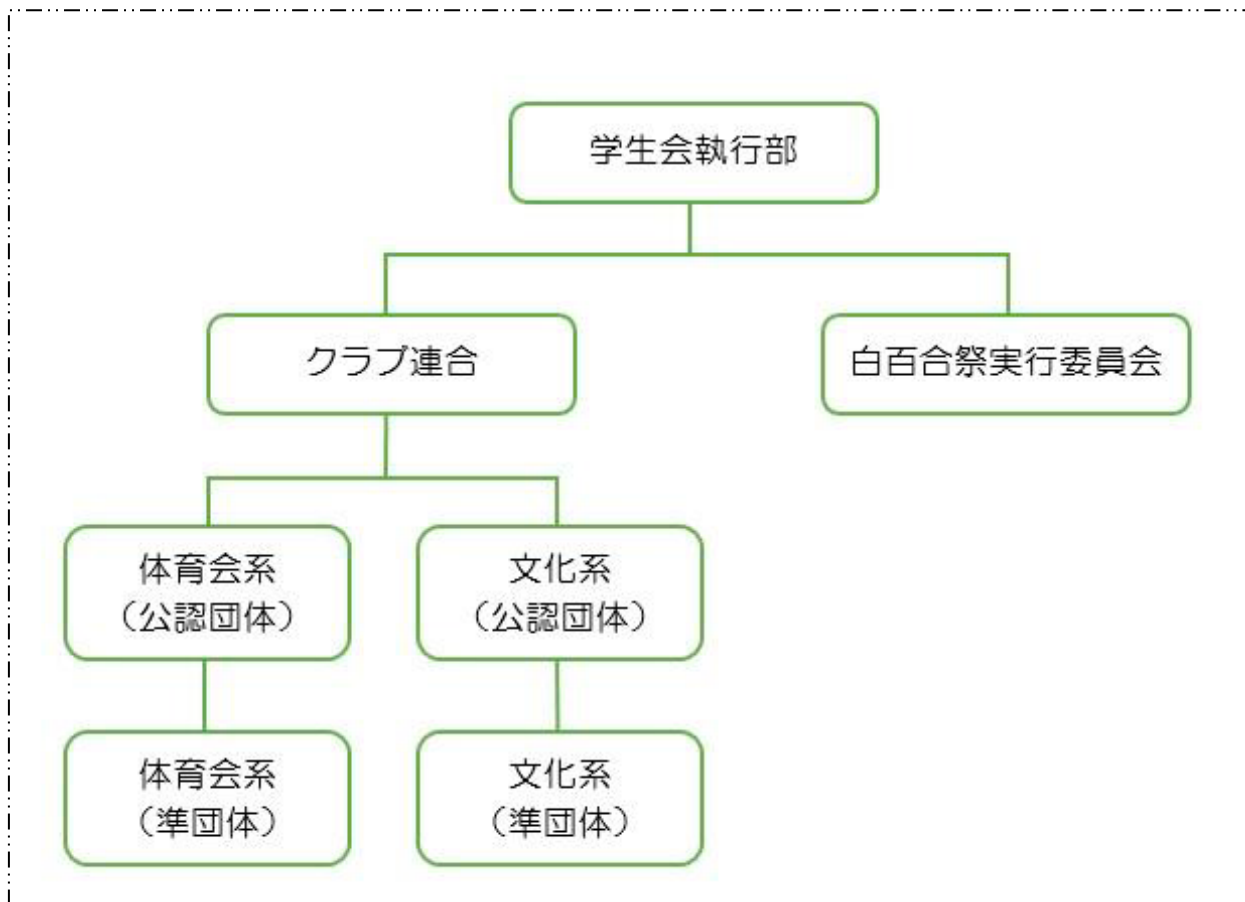

## \*学生会 団体組織図\*

新入生の皆さんは学生会の会員です。学生会の執行機関である執行部のもとに、クラブ連合と白百合祭実行委員会があります。

白百合女子大学のクラブ活動団体は、クラブ連合の統括のもと、体育会系クラブ（公認団体、準団体）と文化系クラブ（公認団体、準団体）によって構成されています。

## \* 団体紹介ページ \*

クラブオリエンテーションでの発表順に並んでいます。

各団体の紹介ページには、活動内容・部員数・イベント紹介などの情報が掲載されています。興味のある団体が見つかった場合は、各団体の紹介内にある『問合せメールアドレス』へ連絡をするか、『イベント紹介』に載っているイベントや『活動日時・場所』に書かれているところへ是非足を向けてみてください。

(団体紹介ページの例)