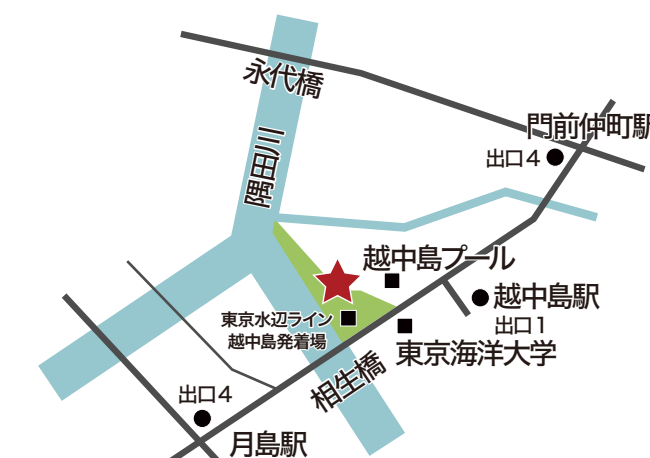

9/17-10/29

9/17,24・10/1,8,15,22,29 (毎週日曜日)

11:00-17:00

会場：越中島 隅田川テラス

隅田川マルシェ

人気の隅田川マルシェがミニマルシェで出店です。わんちゃんグッズや焼き菓子、かわいいアクセサリーも。

ワークショップ

地域の団体や企業、大学などによる水辺を楽しむワークショップやイベントをご用意しております！

キッチンカー

3台のキッチンカーが日替わりでやってきます！選りすぐりの食事やスイーツを水辺でお楽しみください。

イベントの開催については [集まれ！東京の水辺](#)

お問合せ
公益財団法人東京都公園協会 公益事業推進課 水辺公益係
TEL 080-1177-2097
※車内の携帯電話のご利用マナーにご協力ください。

緑と水 まちを豊かに
公益財団法人 東京都公園協会
Tokyo Metropolitan Park Association